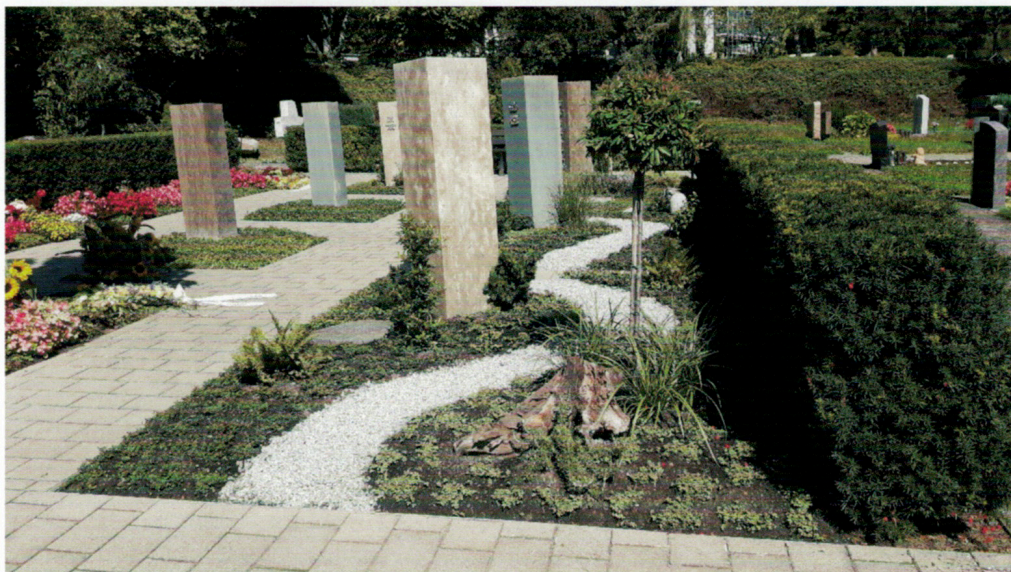

KOSTEN

Pflanzung + Pflege + Stelen-Skulptur
inkl. 19 % MwSt. **3246,00 €****

nicht im Preis enthalten sind die Bestattungs- und Grabnutzungsgebühren der Gemeinde